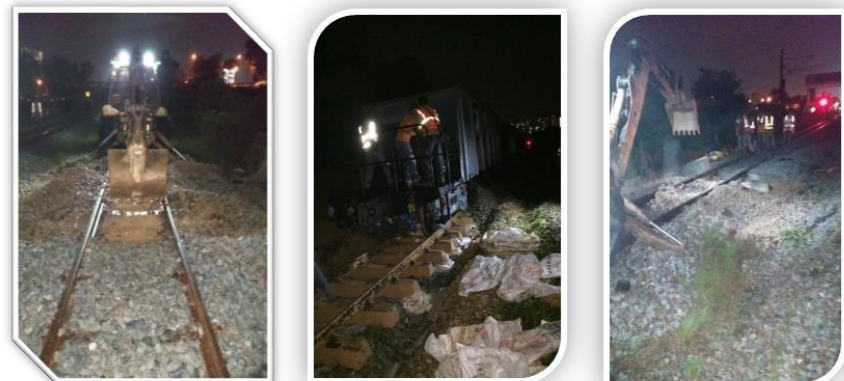

Petunjuk

Jadual Waktu Yang Berubah

FOLLOW US ON